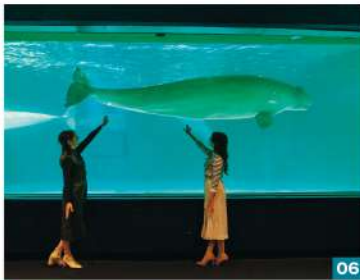

魅力的な海の生き物とふれあえる体験型水族館 鴨川シーワールド

- ■連絡先……04-7093-4803
- ■住所……千葉県鴨川市東町1464-18
- ■料金……大人(高校生以上)3000円、小人(小中学生)1800円、幼児(4歳以上)1200円、60歳以上2400円
  ※お得な2DAYSチケットや年間パスポートもあり
- ■営業時間……日によって異なります。くわしくは公式ページをご確認ください
- ■休館日……年度毎に設定。くわしくは公式ページをご確認ください
- ■駐車場……あり(1200台)、普通車1200円、大型車1600円、二輪車300円 / 1日
- ■<https://www.kamogawa-seaworld.jp/>

動画もチェック!

鴨川を代表する施設である「鴨川シーワールド」は、1970年10月にオープンした水族館を中心とした海洋テーマパーク。「海の世界との出会い」をコンセプトにした展示やパフォーマンスが特徴で、様々な水生生物と出会えるスポットとして人気を集めています。

最大の魅力は、シャチやバンドウイルカ、ベルーガ、アシカなどによる圧巻のパフォーマンス。いずれも海洋生物屈指の知能の高さを誇る海の生き物で、それぞれの特徴を生かしたプログラムとなっています。

様々な展示で海の生き物の魅力を再確認!

05

06

07

02

01

04

03

01 2001年に「トロピカルアイランド」と一緒に新設された「ウミガメの浜」。ウミガメが優雅に泳ぐ様はいつまでも見られます。02 「ポーラーアドベンチャー」でのペンギンの展示。フィーディングタイムも用意されているので、ぜひチェックしてください。03 「トロピカルアイランド」は、「南の海の水中散歩」をテーマとした展示。サンゴ礁の特徴を再現した水槽で、熱帯魚やウミガメが生活しています。04 「アシカ・アザラシの海」は陸上と水中からアシカとアザラシの生態が観察できます。05 館内で最も深い展示水槽「無限の海」は、水深7.5メートルの圧倒的なサイズが魅力。06 真っ白い身体と高い知能が特徴のベルーガは「マリンシアター」にいます。2021年7月には2頭の赤ちゃんが誕生しました。07 有料の体験プログラム「エコアクアロム コミュニケーションタイム」で、魚たちの食事をお手伝い。