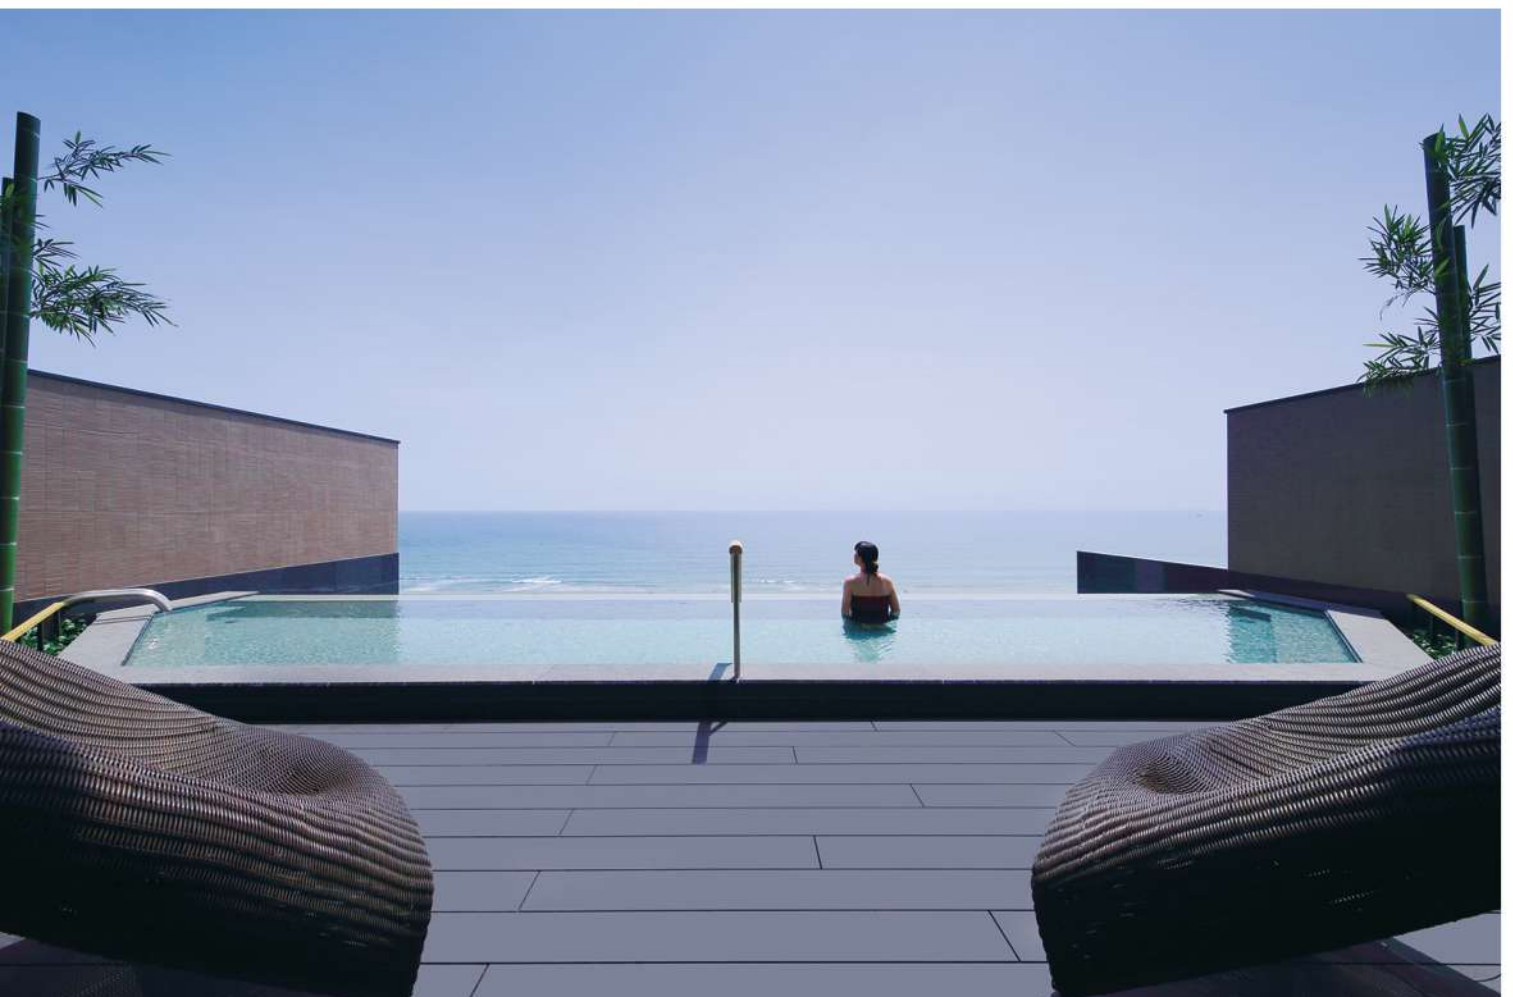

お部屋から太平洋のパノラマを満喫！

02

01

雄大な太平洋の姿を
ひとり占め！

03

01 建物の上層に設置されたお部屋のため、眺めは抜群。周囲の建物に邪魔されずに、太平洋の雄大なパノラマが楽しめます。02 半露天風呂には温泉が引かれていて、ゆったりと入浴しながら絶景を楽しめます。03 ベッドはゆったりサイズのシモンス製。カーテンを開けておけば、東向きの窓からの朝日で目覚めることができます。

今回宿泊したお部屋は、2019年のリニューアルで誕生した「温泉半露天風呂付き和洋室「8・7階」」の一室。お部屋は3種類用意されていて、宿泊したお部屋は、そのうちの「テラス風リビングType」です。広さは58平米で、2台のベッドとリビング、半露天風呂などが機能的にレイアウトされていて居心地のよさは抜群。ベッドはもちろん、リビングやお風呂、パウダースペースからもオーシャンビューが楽しめるのが最大の魅力です。

07

05

04

04 鴨川館自慢の自家源泉「潮騒の湯」は、「安房八景の湯」と「白糸の美肌湯」で楽しめます。ふたつの大浴場は、男女入れ替え制となっています。05 檜の香りと木の温もりが心地よい「露天ジャグジー」。06 庭と岩に囲まれた野趣あふれる「安房八景の湯」の「寝湯」。07 2019年にオープンした温泉ぶーろ「HARUKA」は、鴨川の里山から湯引きした「なぎさの湯」を使用。水着や専用着衣を着て入るタイプで、家族やカップルで絶景と温泉を満喫できます。

06

極上の癒やし空間で
全身トリートメント

10

09

08

08 別邸 ラ・松籙内の「リラクゼーションサロン ジュニバー」は完全個室のプライベートサロン。鴨川館に宿泊のお客様も利用できます。09 完全予約制となっていて、男女共利用可能です。ご家族やカップルで利用される方も多数。10 最新の技術とマテリアルを使った極上のトリートメントを受けられます。

泉質の異なる2種の温泉を存分に楽しむ

房総の豊かな海と大地が育んだ素材を贅をつくした本格会席でいただく