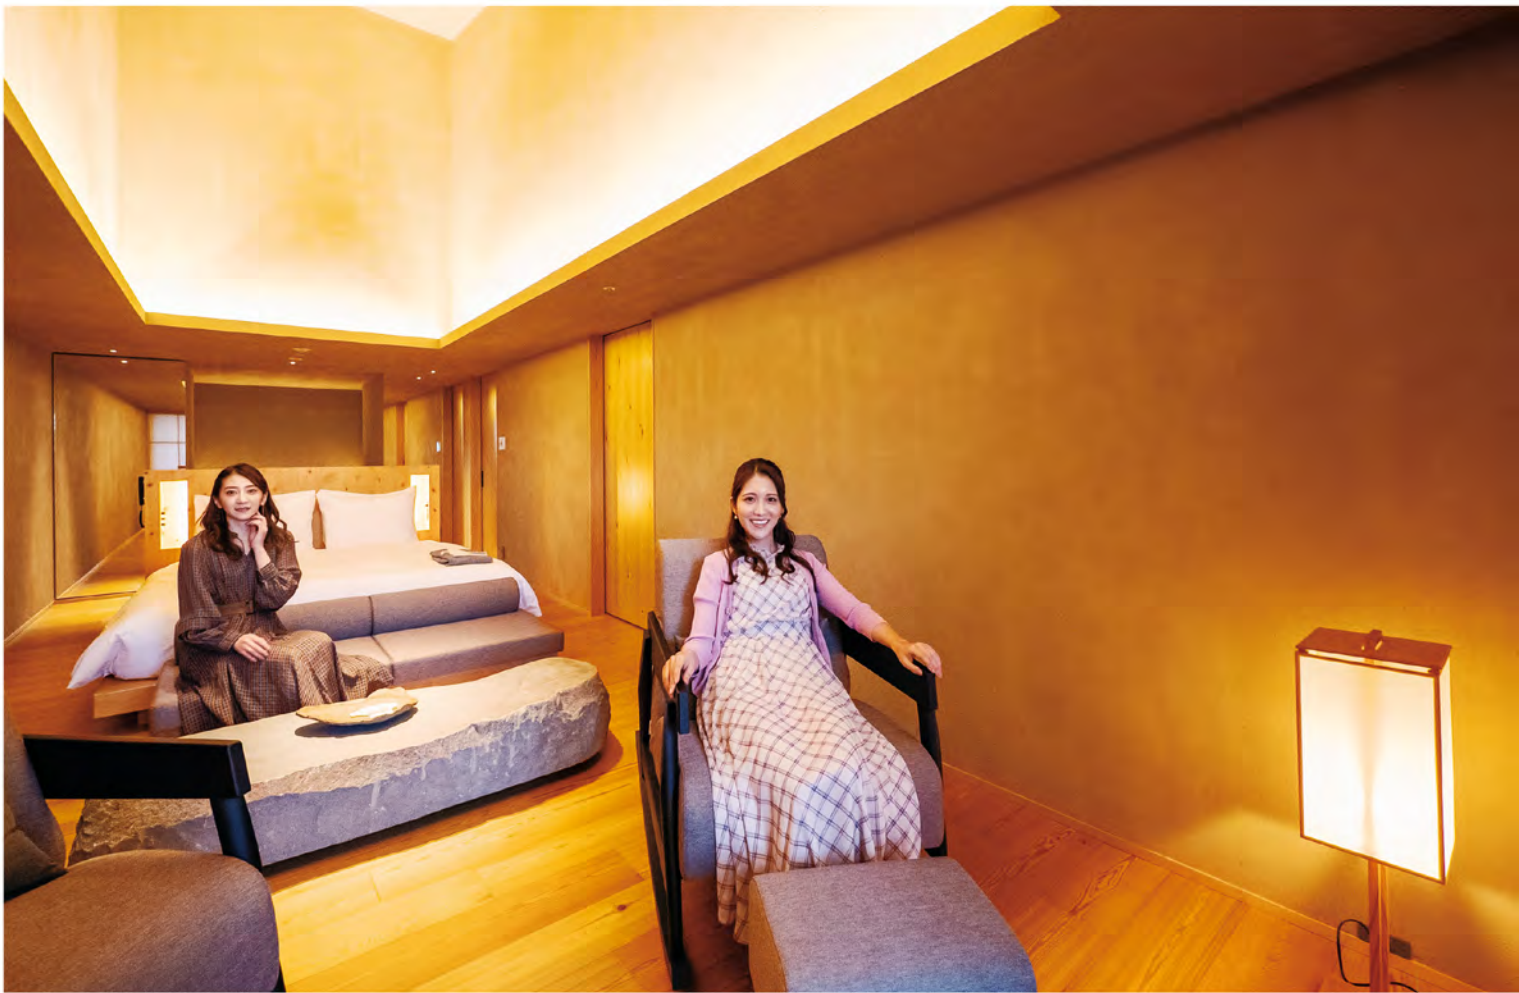

ふたつのお風呂が備えられた「SOKI 스위트」で無為自然に過ごす時間を楽しむ

露天風呂からは
熱海湾の景色が！

01 半露天風呂は、ヒバの木を使ったお風呂になっています。ふたつのお風呂を、違う温度に設定して交互に入浴することで、自律神経を整えることもできます。02 適度な包まれ感のあるスペースでくつろげます。反対の壁面には液晶テレビが据え付けられ、ゆったりとした一時が過ごせます。「SOKI 스위트」は、自然素材をふんだんに使った心地よい空間が魅力です。