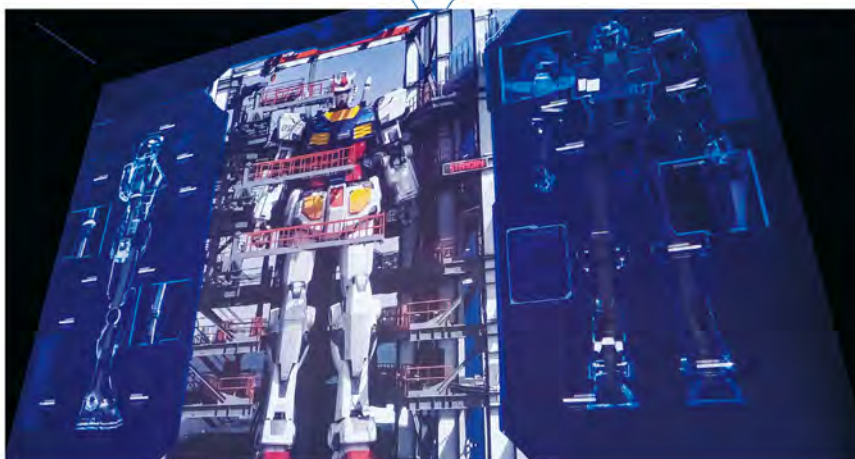

実物大の"動くガンダム"を間近で見られる!

"動くガンダム"の魅力を存分に味わうには、『GUNDAM-DOCK』横にある『GUNDAM-DOCK TOWER』からの観覧がおすすめです(別途観覧チケットが必要)。ビル6階相当の高さを持つ観覧スペースから、間近にガンダムを観賞できます。

01「GUNDAM-DOCK TOWER」最上階からは、頭部を間近に見ることができます。作中でガンダムが起動した際のアングルから観賞可能です。02「GUNDAM-DOCK TOWER」は、各回でチケットの販売数が限定されています。事前の購入がおすすめです。03 5階はコックピット部分に当たり、ガンダムに乗り込む気分が味わえます。04 特徴的な手の部分も見どころのひとつ。細部の造形に注目してください。05 動く瞬間はやはり十分に注目しましょう。関節部分の機構や、巨大な足が動く様子に思わず見とれてしまいます。